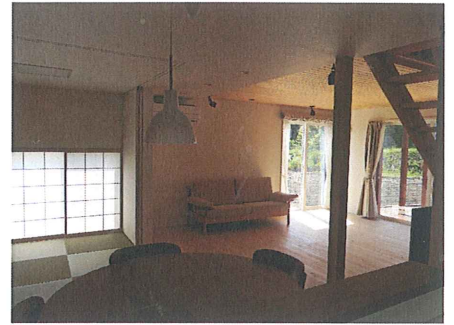

8月13日(土)～16日(火) お休みさせていただきます。

現場 新しいお住まい

『日々和家』完成