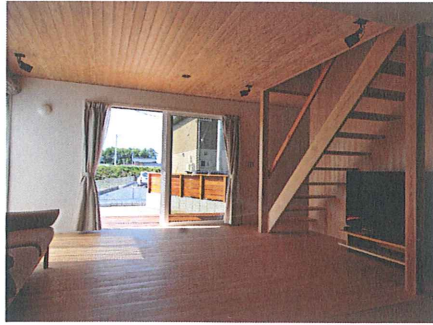

8月13日(土)～16日(火) お休みさせていただきます。

現場 新しいお住まい

『日々和家』完成

『縁家』

『桜を眺める家』

完成見学会 新しいお住まい

(仮)

水戸市見和『縁家』